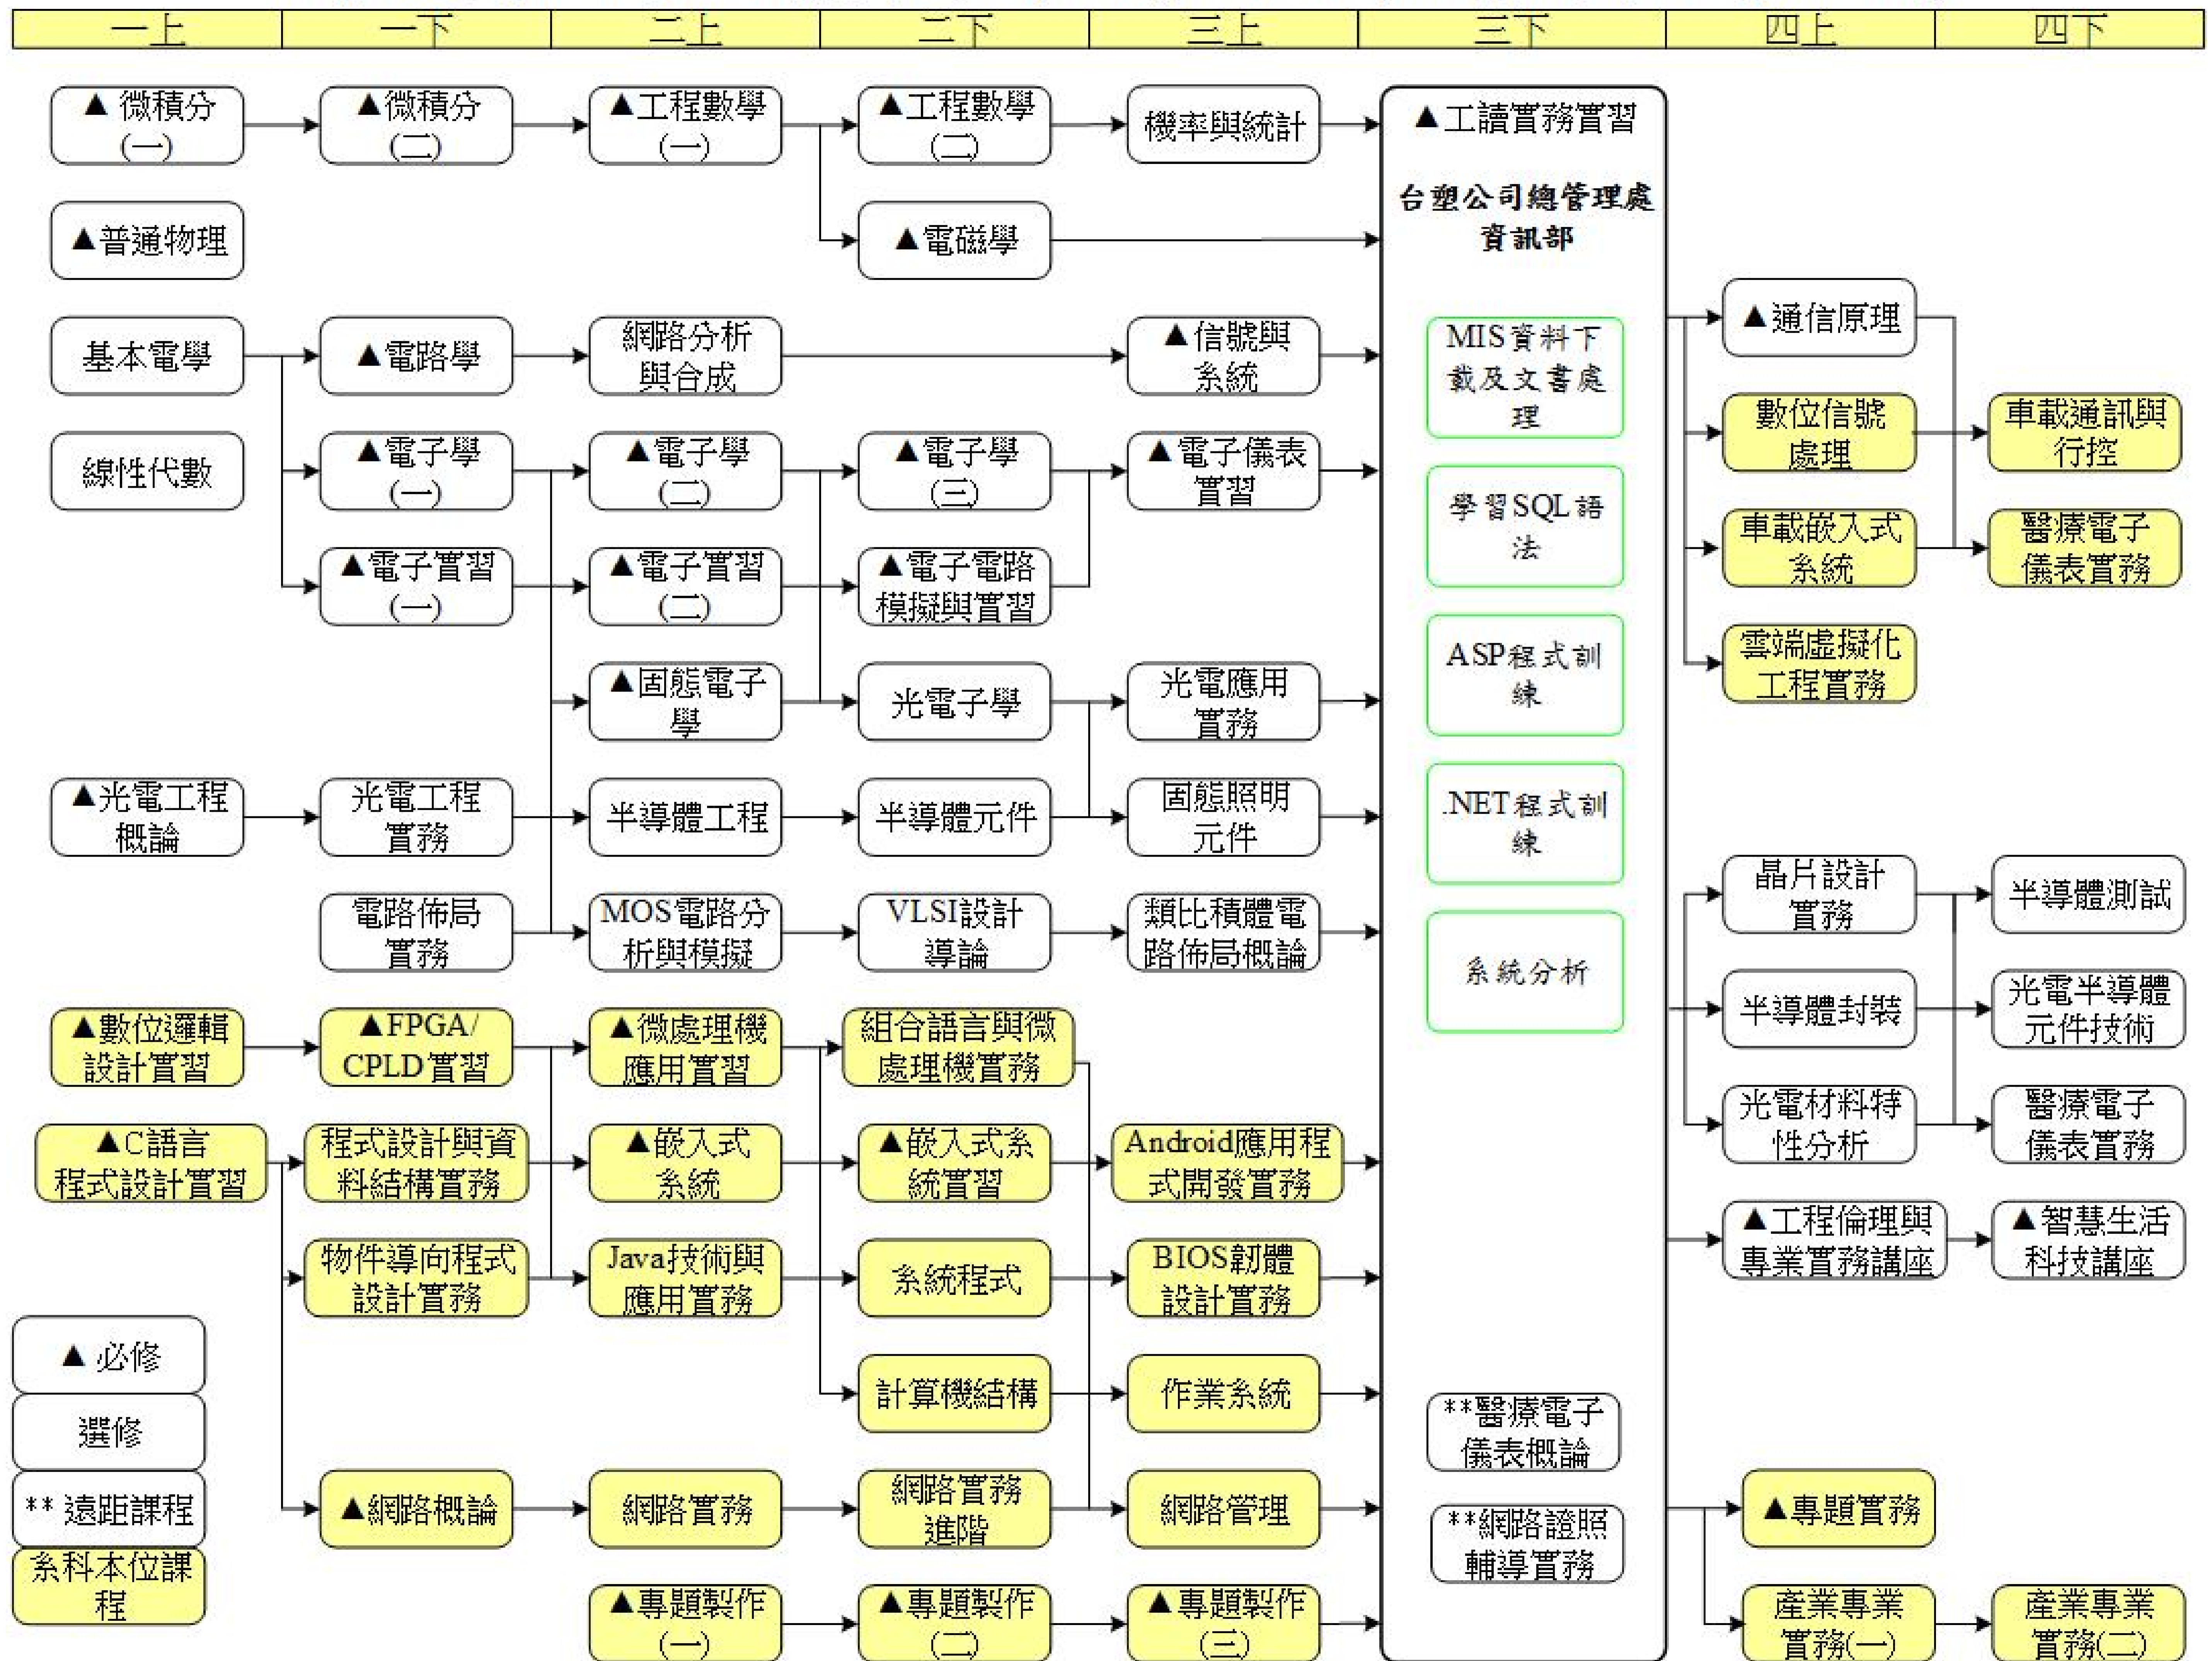

明志科技大學電子工程系結合產業實習之學生課程地圖(台塑公司總管理處資訊部門嵌入式軟體工程師)

▲ 必修  
 選修  
 \*\* 遠距課程  
 系科本位課程