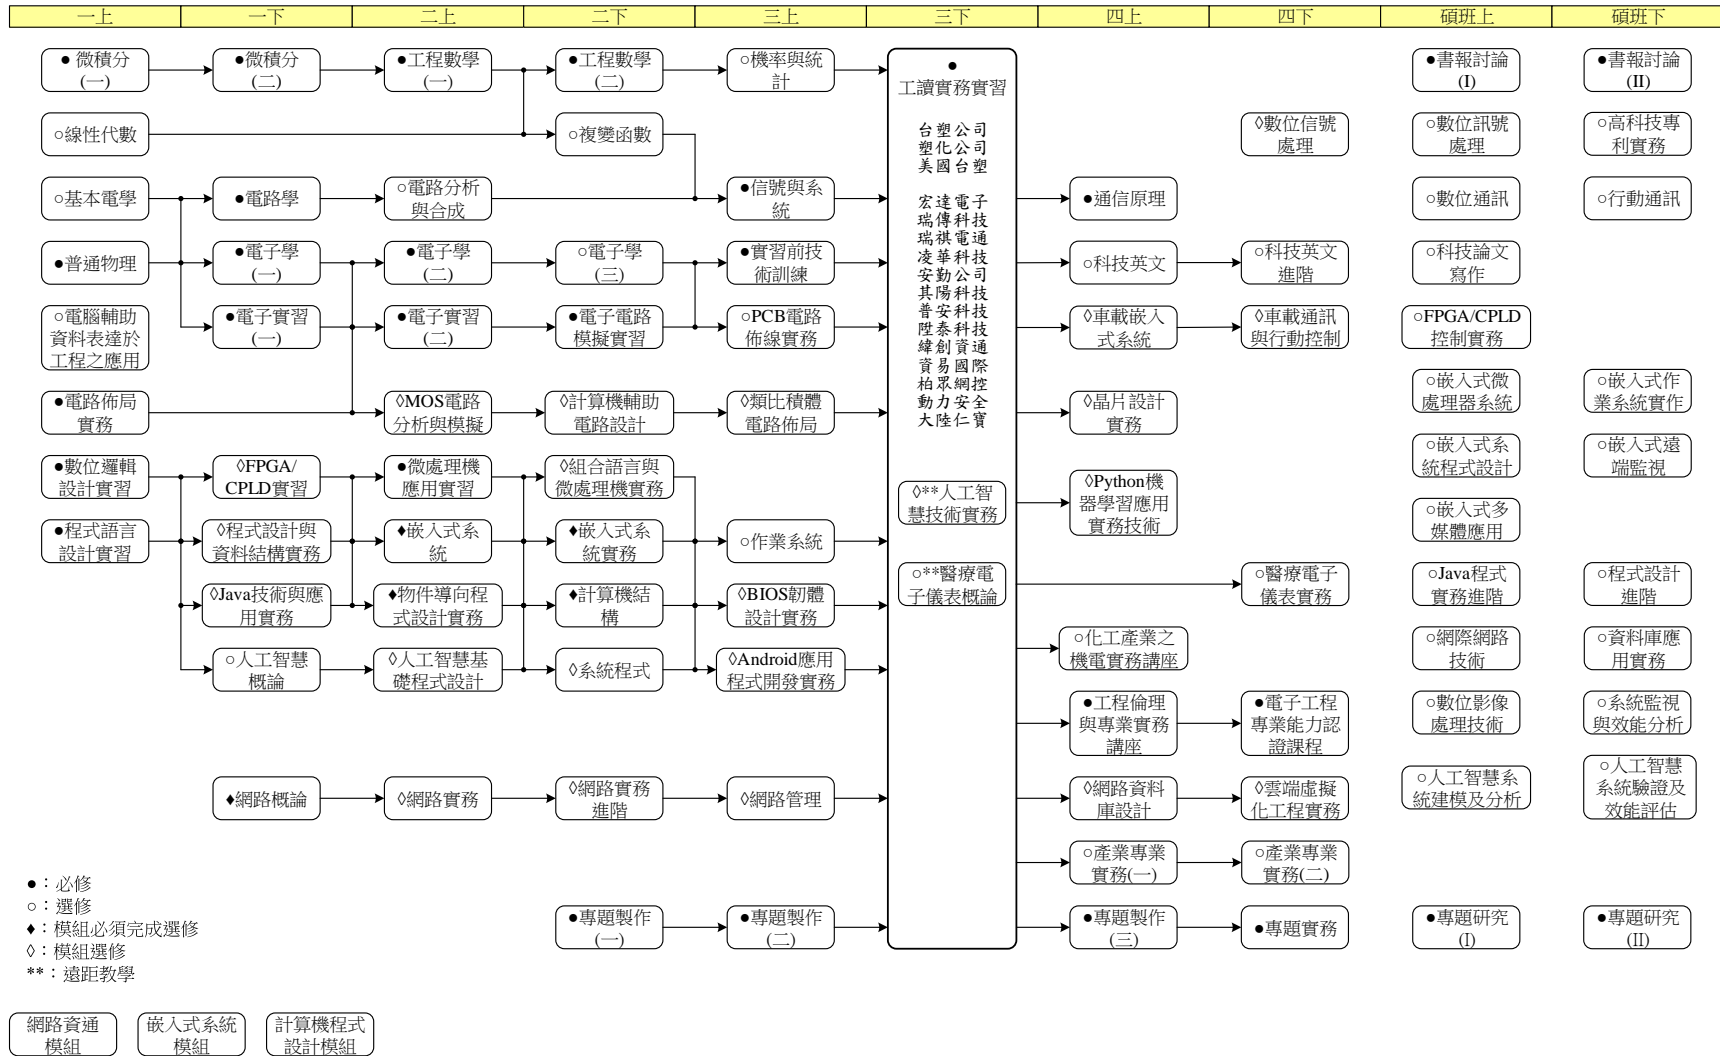

108 學年度電子工程系 資通系統工程師 課程地圖

108 學年度電子工程系 微電子工程師 課程地圖

- ：必修
- ：選修
- ◆：模組必須完成選修
- ◇：模組選修
- **：遠距教學