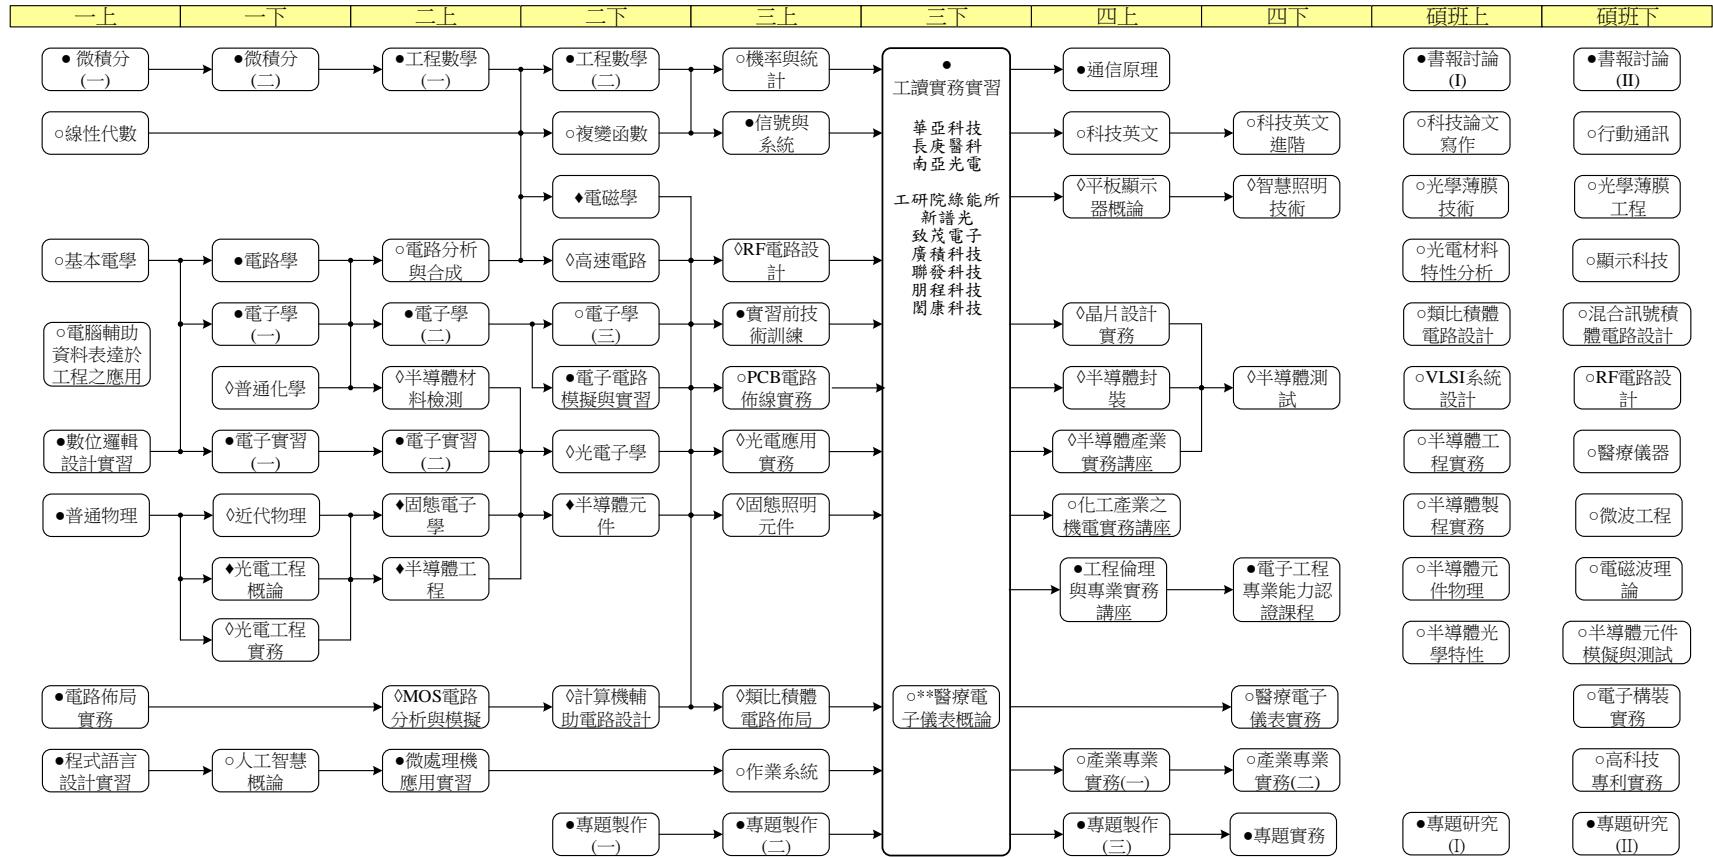

108 學年度電子工程系 資通系統工程師 課程地圖

108 學年度電子工程系 微電子工程師 課程地圖

- ：必修
- ：選修
- ◆：模組必須完成選修
- ◇：模組選修
- **：遠距教學